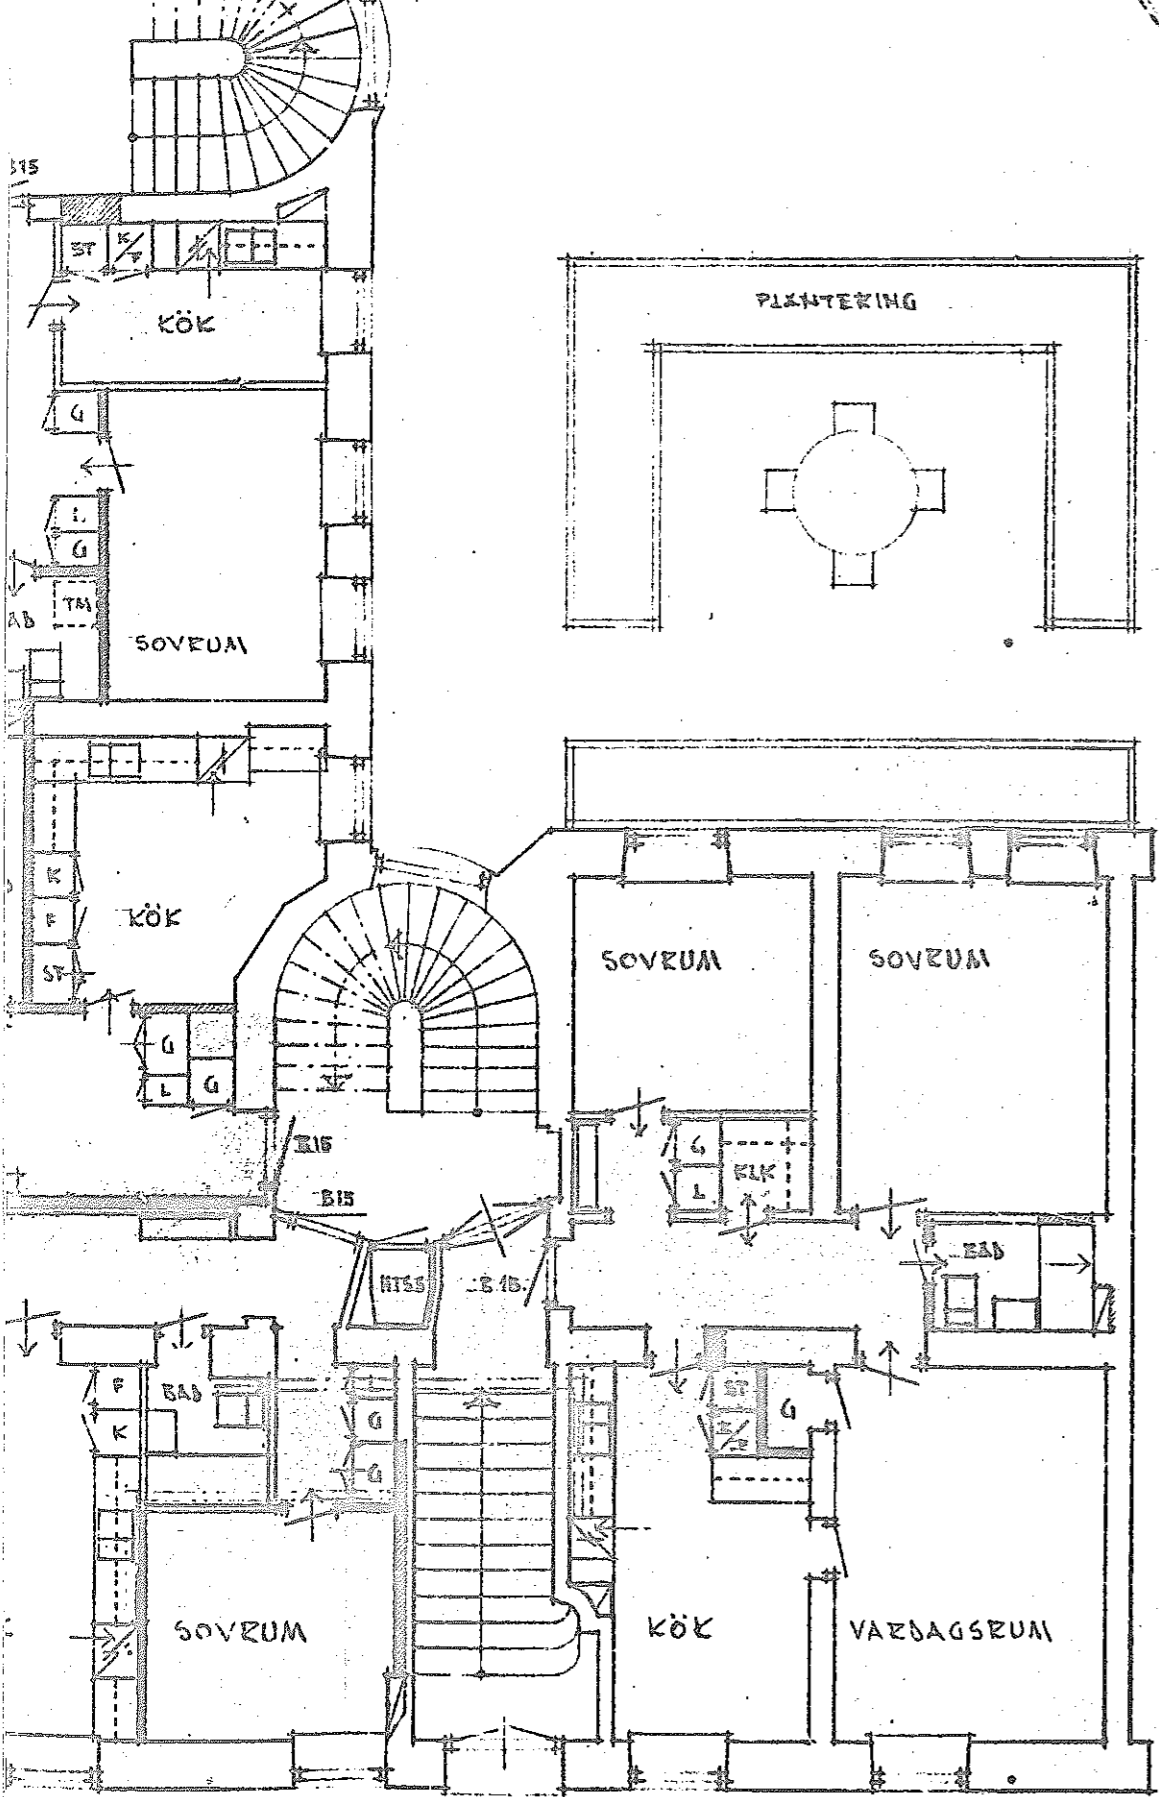

NYA BYGGNADSDELAR

112003/70
13 JAN 1971

Stockholms byggnadsnämnd
Gränd 1, Byggnadsstyrelsen 171
Bir Maltén

STOCKHOLM	
KV. SÖRBRUNN NR 8	
VÄNINGSPLAN 1-3	
SKALA 1:900	DAG HELL 8/1 1971
BASA	55-69
BYGGNADSSÄKERHETBYRÅN AB KOPPARLIDEN 2 SÖRBY TEL. 08 30111	kliforke / A 3