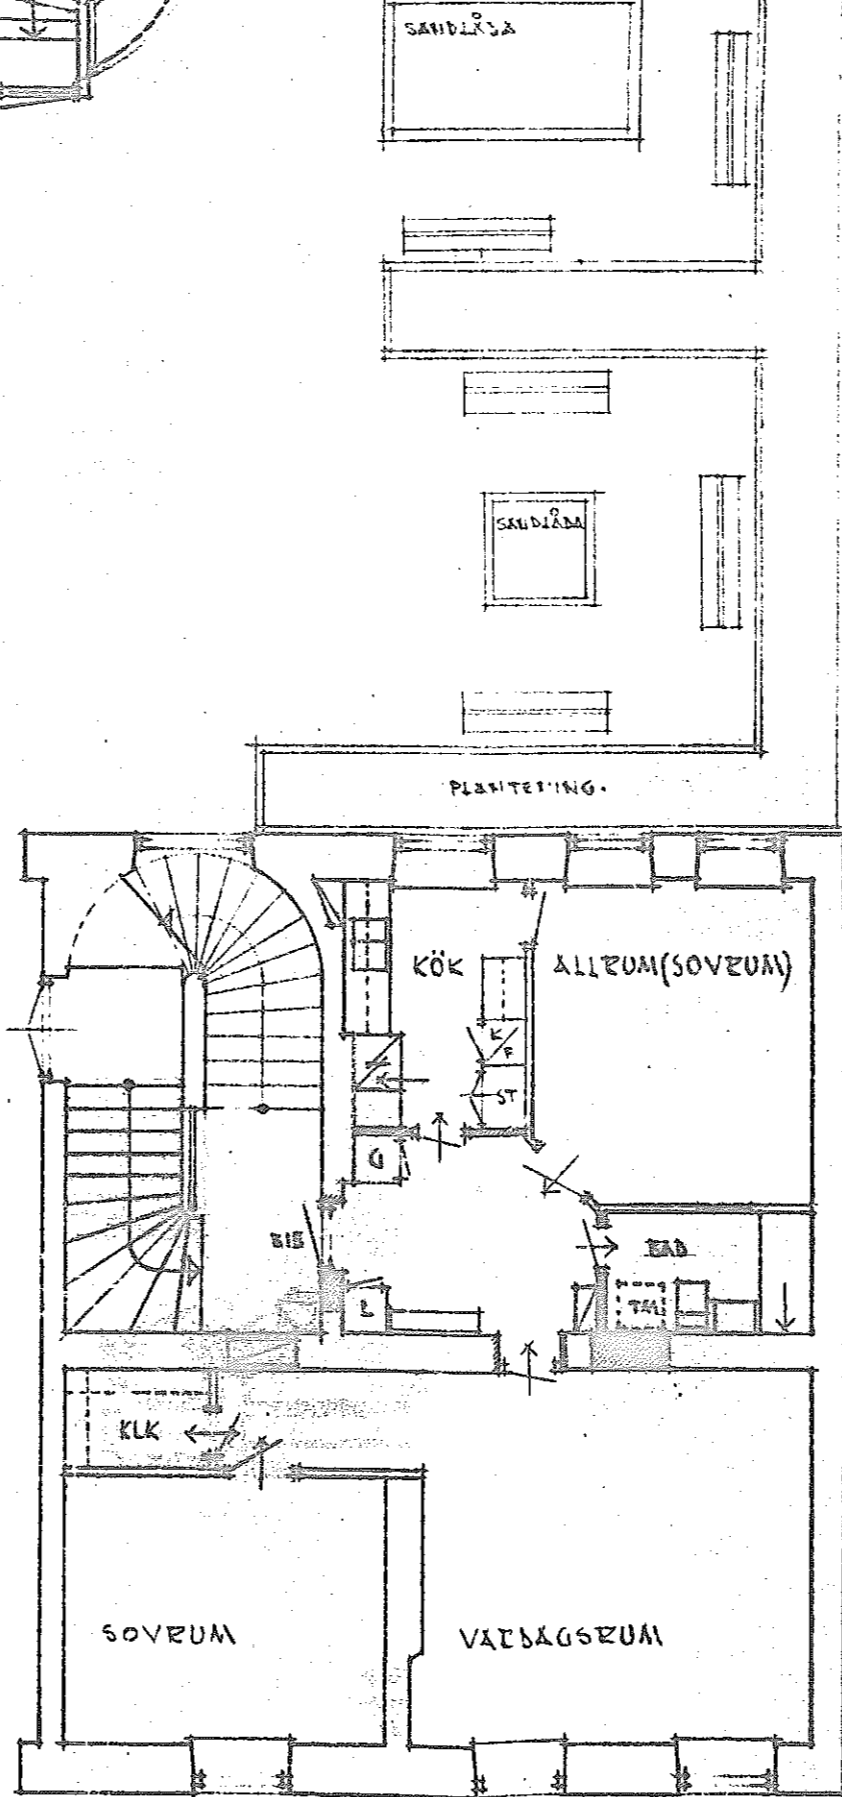

NYA BYGGNADSBELÄR

Stockholms Byggnadsnämnd
1971
BW *Malin*

12003 / 70
13 JAN 1971

STOCKHOLM	
KV. SÖRBYGÅRD NR 8	
BOTTENVÄRNING	
SKALA 1:300	STOCKHOLM 8/1 1971
BABA BYGGNADSARKITEKTBYRÅN AB KOPMANBRINI EN 2 STHLM C TEL. 20 / 20 5 11	55-69 A 2